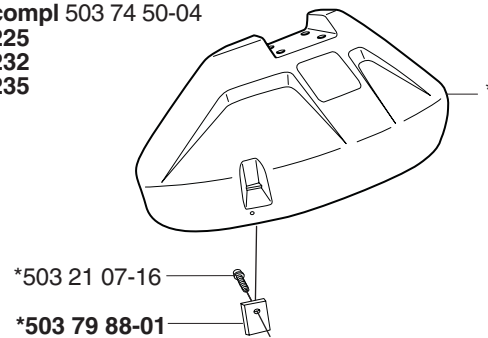

***compl 537 07 67-01**
325 C-X, 326 C, C-X

***compl 503 97 71-01**
323 L, LD
325 L, L-X
325 L-XT, LD-X
326 L, L-X, LD-X

***compl 503 93 42-02**
323 R, R-J
325 R-X
325 RJ-X
325 R-XT
326 R-X

***compl 503 91 60-01**
240
245
250
252

***compl 503 74 50-04**
225
232
235

Trimmy cord

Product	Product No.
ø1,5 mm	
15 m blue	531 00 92-15
10 m reel for 300 S	506 68 26-01
10 m reel for Duo	964 63 57-00
10 st for 6 RC	952 71 55-54
ø2,0 mm	
15 m green	531 00 92-16
130 m green	531 00 92-35
ø2,4 mm	
15 m orange	531 00 92-17
90 m orange	531 00 92-36
240 m orange	531 00 60-52
ø2,7 mm	
15 m yellow	531 00 92-18
70 m yellow	531 00 92-37
240 m yellow	531 00 75-68
ø3,0 mm	
10 m red	531 00 92-19
56 m red	531 00 92-38
240 m red	531 00 60-54
ø3,3 mm	
46 m white	531 00 92-39
Pre cut for Trimmy Fix	
20 strings ø2,4 mm	502 13 86-01