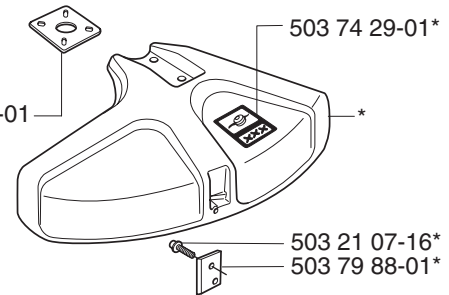

***compl 537 07 67-01**
325 C-X, 326 C, C-X

***compl 503 97 71-01**
323 L, LD
325 L, L-X
325 L-XT, LD-X
326 L, L-X, LD-X

***compl 503 93 42-02**
323 R, R-J
325 R-X
325 RJ-X
325 R-XT
326 R-X

***compl 503 91 60-01**
240
245
250
252

***compl 503 74 50-04**
225
232
235

Trimmy cord

Product	Product No.
ø1,5 mm	
15 m blue	531 00 92-15
10 m reel for 300 S	506 68 26-01
10 m reel for Duo	964 63 57-00
10 st for 6 RC	952 71 55-54
ø2,0 mm	
15 m green	531 00 92-16
130 m green	531 00 92-35
ø2,4 mm	
15 m orange	531 00 92-17
90 m orange	531 00 92-36
240 m orange	531 00 60-52
ø2,7 mm	
15 m yellow	531 00 92-18
70 m yellow	531 00 92-37
240 m yellow	531 00 75-68
ø3,0 mm	
10 m red	531 00 92-19
56 m red	531 00 92-38
240 m red	531 00 60-54
ø3,3 mm	
46 m white	531 00 92-39
Pre cut for Trimmy Fix	
20 strings ø2,4 mm	502 13 86-01