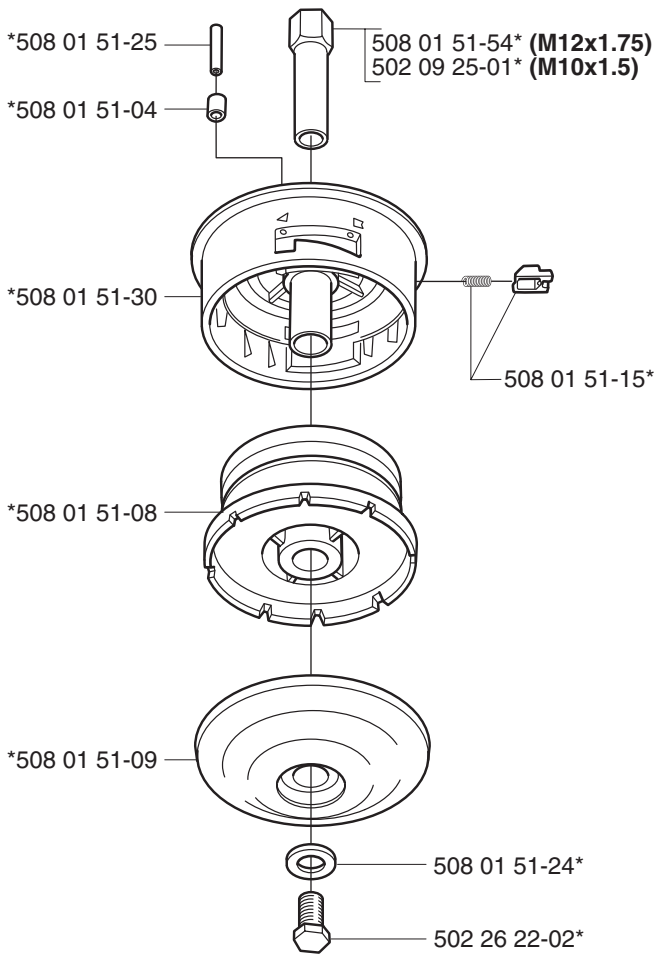

Trimmy S M12x1.75

*compl 508 01 01-02