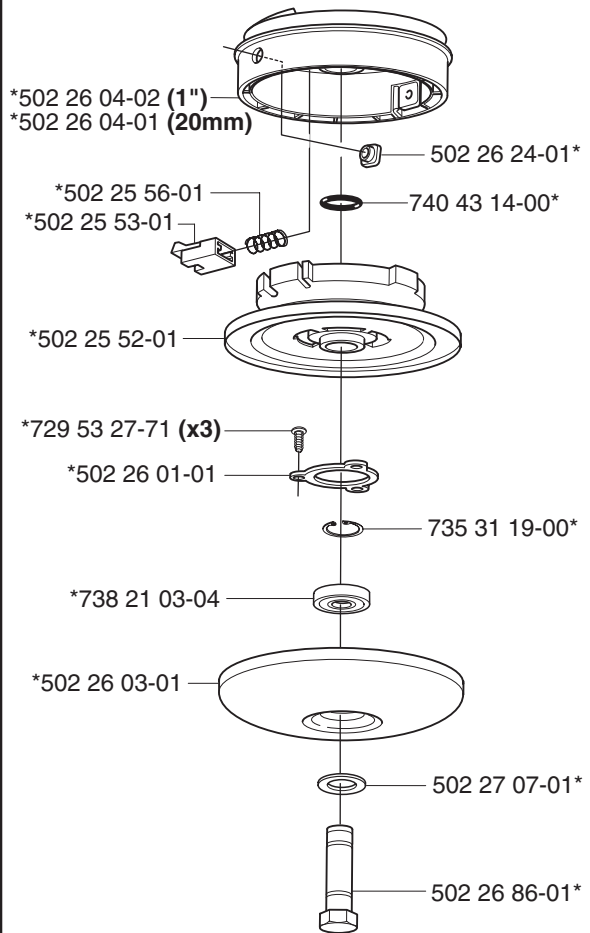

Trimmer heads

Spare parts

Ersatzteile

Pièces détachées

Reserve onderdelen

Repuestos

Reservdelar

Trimmy S M12x1.75

*compl 508 01 01-02

Trimmy SII M12x1.75

*compl 502 26 08-11 (1")
*compl 502 26 08-01 (20mm)

Trimmy H2 M10x1,25 Trimmy H2 M12x1,75

*compl 531 00 60-92
*compl 531 00 38-64

Trimmy Hit Pro M10x1,25

*compl 503 78 78-01

**Superauto II
Superauto II 1"**

*compl 531 00 38-09
*compl 531 00 60-93

**Tri Cut M10x1.25 (300mm)
Tri Cut M12x1.75 (300mm)**

compl 531 00 38-11
compl 531 00 38-24

Trimmy Hit Pro Junior 3/8"-24 (R)

*compl 531 00 75-28

***compl 503 74 50-04**
225
232
235

Trimmy cord

Product	Product No.
ø1,5 mm	
15 m blue	531 00 92-15
10 m reel for 300 S	506 68 26-01
10 m reel for Duo	964 63 57-00
10 st for 6 RC	952 71 55-54
ø2,0 mm	
15 m green	531 00 92-16
130 m green	531 00 92-35
ø2,4 mm	
15 m orange	531 00 92-17
90 m orange	531 00 92-36
240 m orange	531 00 60-52
ø2,7 mm	
15 m yellow	531 00 92-18
70 m yellow	531 00 92-37
240 m yellow	531 00 75-68
ø3,0 mm	
10 m red	531 00 92-19
56 m red	531 00 92-38
240 m red	531 00 60-54
ø3,3 mm	
46 m white	531 00 92-39
Pre cut for Trimmy Fix	
20 strings ø2,4 mm	502 13 86-01